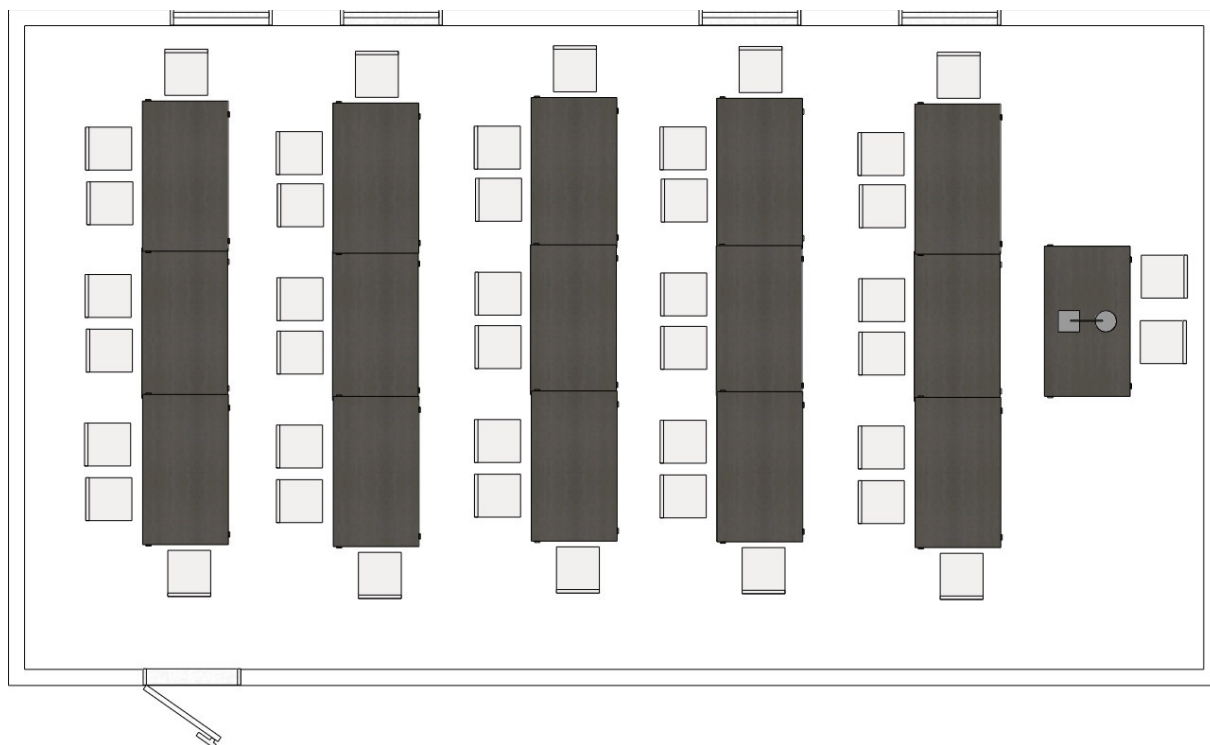

SALONEK/LOUNGE 5 – „VELKÝ SALONEK“/ "LARGE LOUNGE"

Uspořádání: tvar „I“ / Deployment: shape "I"

SALONEK/LOUNGE 5 – „VELKÝ SALONEK“/ "LARGE LOUNGE"

Uspořádání: tvar „U“ / Deployment: shape "U"

SALONEK/LOUNGE 5 – „VELKÝ SALONEK“/ "LARGE LOUNGE"

Uspořádání: třída / Deployment: classroom

SALONEK/LOUNGE 5 – „VELKÝ SALONEK“/ "LARGE LOUNGE"

Uspořádání: divadlo / Deployment: theater