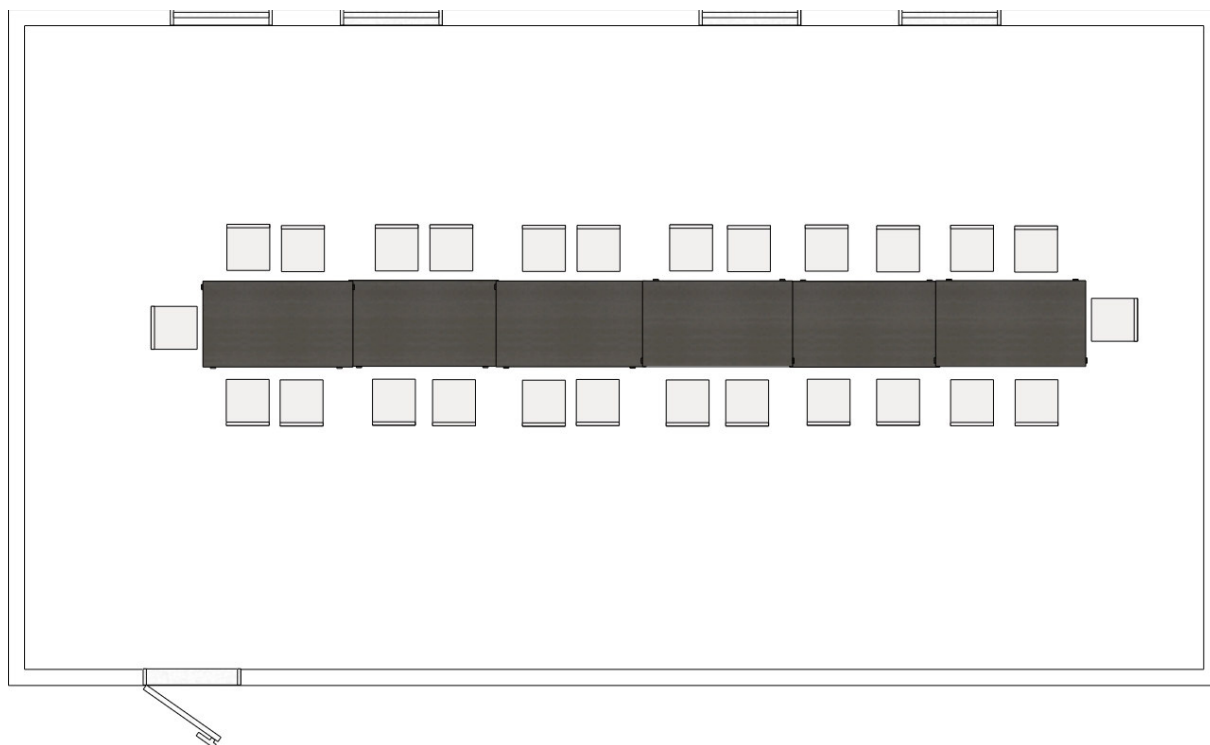

SALONEK/LOUNGE 5 – „VELKÝ SALONEK“/ "LARGE LOUNGE"

Uspořádání: tvar „I“ / Deployment: shape "I"

SALONEK/LOUNGE 5 – „VELKÝ SALONEK“/ "LARGE LOUNGE"

Uspořádání: tvar „U“ / Deployment: shape "U"

SALONEK/LOUNGE 5 – „VELKÝ SALONEK“/ "LARGE LOUNGE"

Uspořádání: třída / Deployment: classroom

SALONEK/LOUNGE 5 – „VELKÝ SALONEK“/ "LARGE LOUNGE"

Uspořádání: divadlo / Deployment: theater