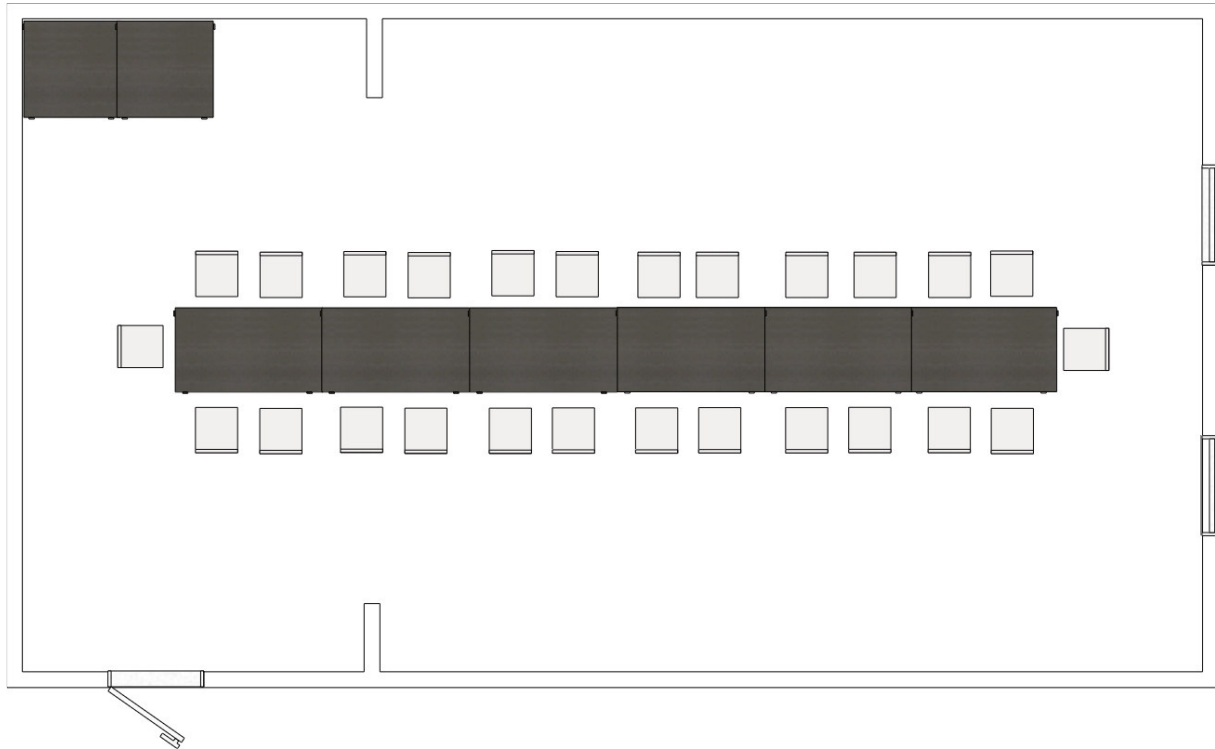

SALONEK/LOUNGE 4 – „MODRÝ SALONEK“/ "BLUE LOUNGE"

Uspořádání: tvar „I“ / Deployment: shape "I"

SALONEK/LOUNGE 4 – „MODRÝ SALONEK“/ "BLUE LOUNGE"

Uspořádání: tvar „U“ / Deployment: shape "U"

SALONEK/LOUNGE 4 – „MODRÝ SALONEK“/ "BLUE LOUNGE"

Uspořádání: třída / Deployment: classroom

SALONEK/LOUNGE 4 – „MODRÝ SALONEK“/ "BLUE LOUNGE"

Uspořádání: divadlo / Deployment: theater