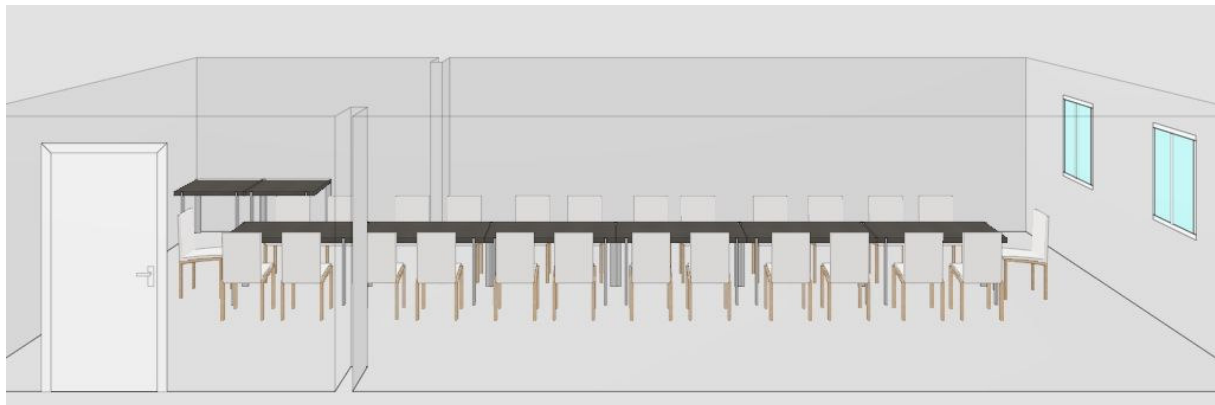

SALONEK/LOUNGE 4 – „MODRÝ SALONEK“/ "BLUE LOUNGE"

Uspořádání: tvar „I“ / Deployment: shape "I"

SALONEK/LOUNGE 4 – „MODRÝ SALONEK“/ "BLUE LOUNGE"

Uspořádání: tvar „U“ / Deployment: shape "U"

SALONEK/LOUNGE 4 – „MODRÝ SALONEK“/ "BLUE LOUNGE"

Uspořádání: třída / Deployment: classroom

SALONEK/LOUNGE 4 – „MODRÝ SALONEK“/ "BLUE LOUNGE"

Uspořádání: divadlo / Deployment: theater