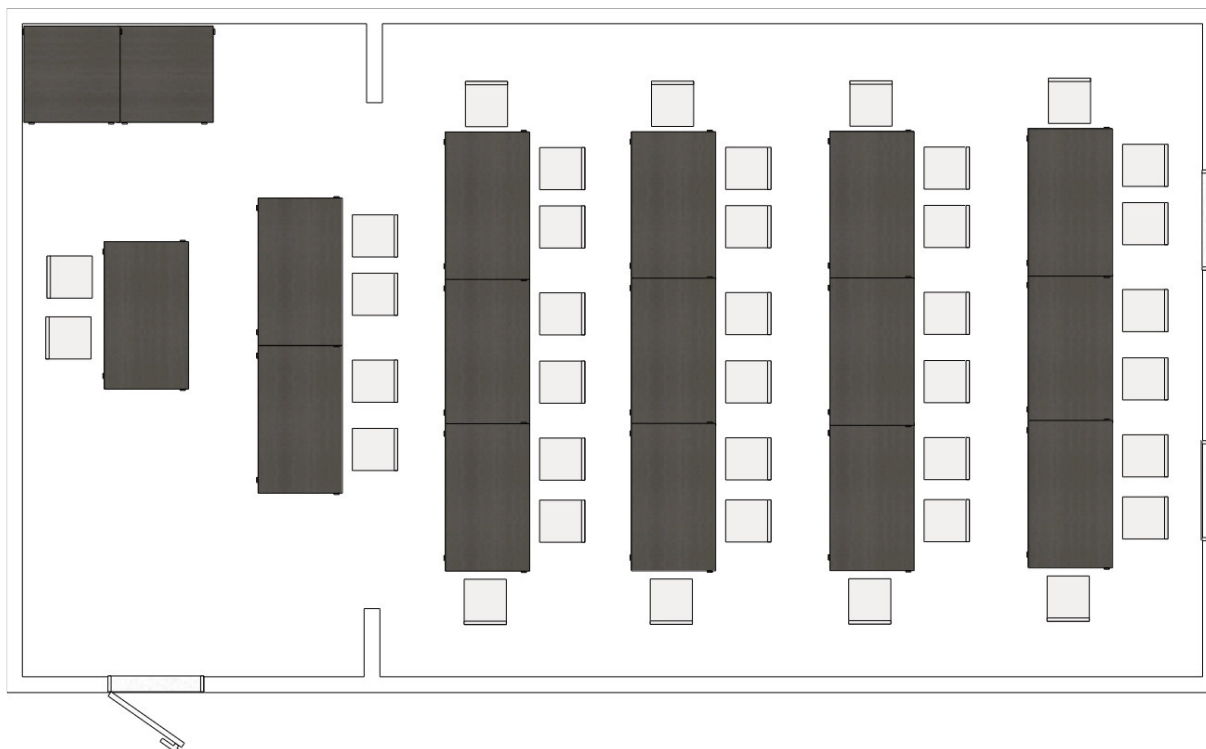

SALONEK/LOUNGE 4 – „MODRÝ SALONEK“/ "BLUE LOUNGE"

Uspořádání: tvar „I“ / Deployment: shape "I"

SALONEK/LOUNGE 4 – „MODRÝ SALONEK“/ "BLUE LOUNGE"

Uspořádání: tvar „U“ / Deployment: shape "U"

SALONEK/LOUNGE 4 – „MODRÝ SALONEK“/ "BLUE LOUNGE"

Uspořádání: třída / Deployment: classroom

SALONEK/LOUNGE 4 – „MODRÝ SALONEK“/ "BLUE LOUNGE"

Uspořádání: divadlo / Deployment: theater