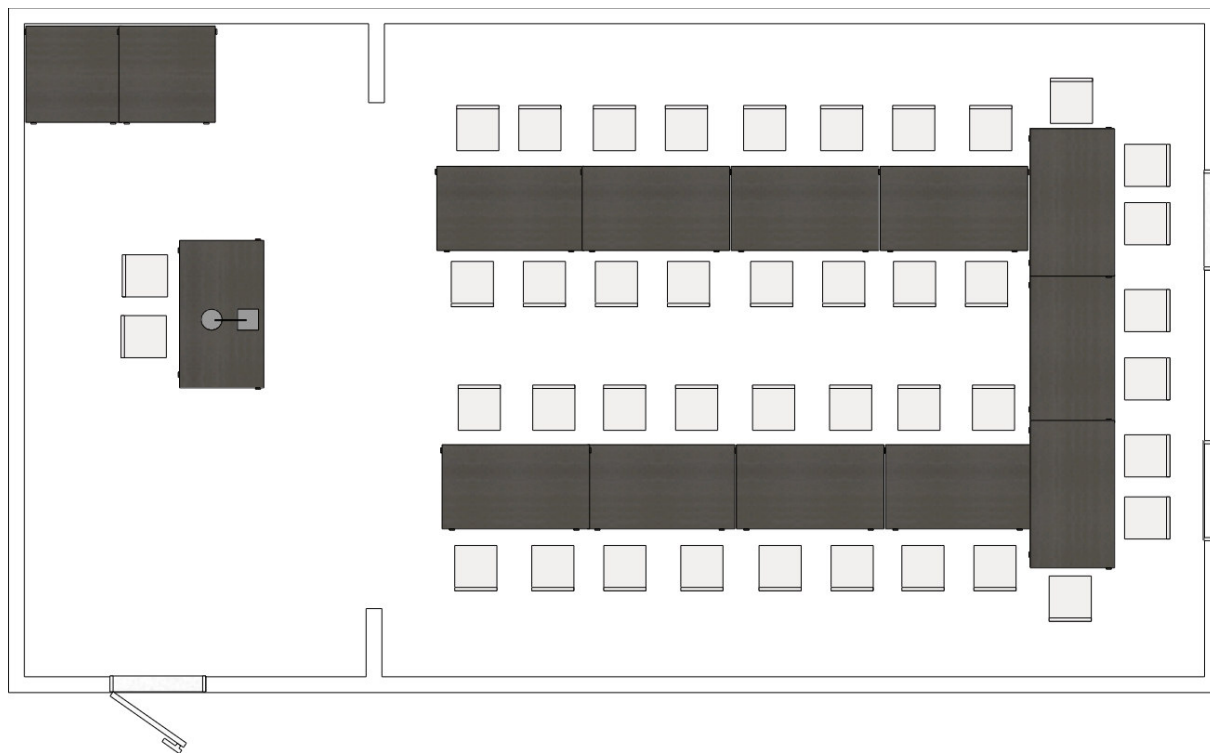

SALONEK/LOUNGE 4 – „MODRÝ SALONEK“/ "BLUE LOUNGE"

Uspořádání: tvar „I“ / Deployment: shape "I"

SALONEK/LOUNGE 4 – „MODRÝ SALONEK“/ "BLUE LOUNGE"

Uspořádání: tvar „U“ / Deployment: shape "U"

SALONEK/LOUNGE 4 – „MODRÝ SALONEK“/ "BLUE LOUNGE"

Uspořádání: třída / Deployment: classroom

SALONEK/LOUNGE 4 – „MODRÝ SALONEK“/ "BLUE LOUNGE"

Uspořádání: divadlo / Deployment: theater